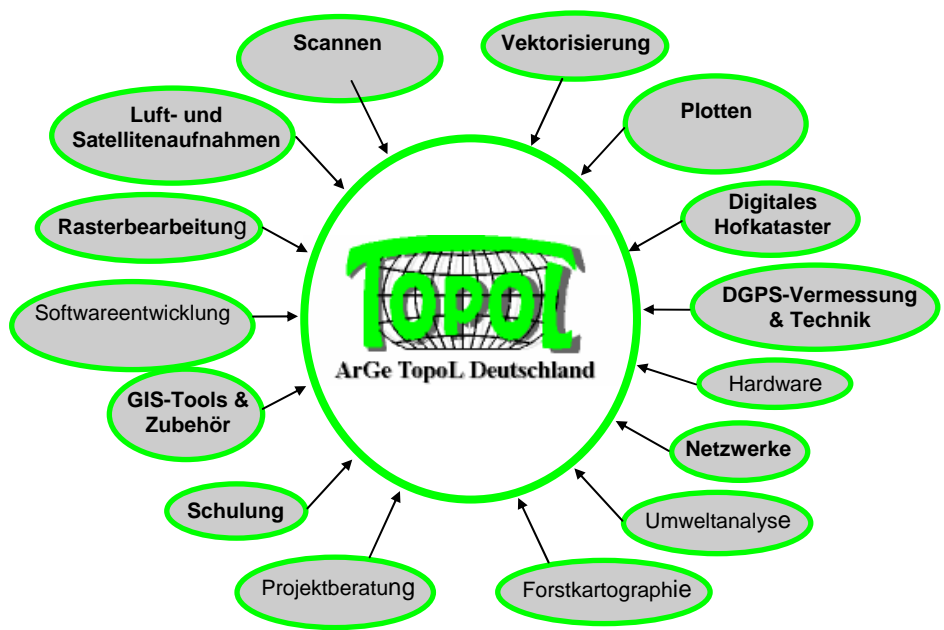

TopoL Deutschland Arbeitsgemeinschaft

Die Arbeitsgemeinschaft (ArGe) TopoL Deutschland

ist ein Zusammenschluß des deutschen **TopoL Support-Center** und mehreren Partnerfirmen, die sowohl den **GIS-Vertrieb** und **GIS-Dienstleistungen** regional als auch fachspezifisch organisieren, und selbstverständlich auch über eine enge Zusammenarbeit mit dem Hersteller von TopoL in Prag, **TopoL Software s.r.o.**, die weitere Entwicklung von **TopoL Geo-Informationssystemen** gewährleisten.

Ein wichtiges Anliegen der *ArGe TopoL* ist die kompetente Nachbetreuung der Kunden. Da die *ArGe TopoL* ein Zusammenschluß von Unternehmen mit den unterschiedlichsten Anwendungsschwerpunkten ist, haben wir auf (fast) alle Fragen eine Antwort für Sie parat. Ob Sie eine Schulung vor Ort oder in einem unserer Trainingscenter, eine projektbegleitende Beratung oder umfangreiche Dienstleistungen wünschen, mit einer Anfrage bei unserer *TopoL-Hotline* werden Sie an einen kompetenten Gesprächspartner vermittelt, der Ihnen u.a. in folgenden Bereichen zur Seite steht :